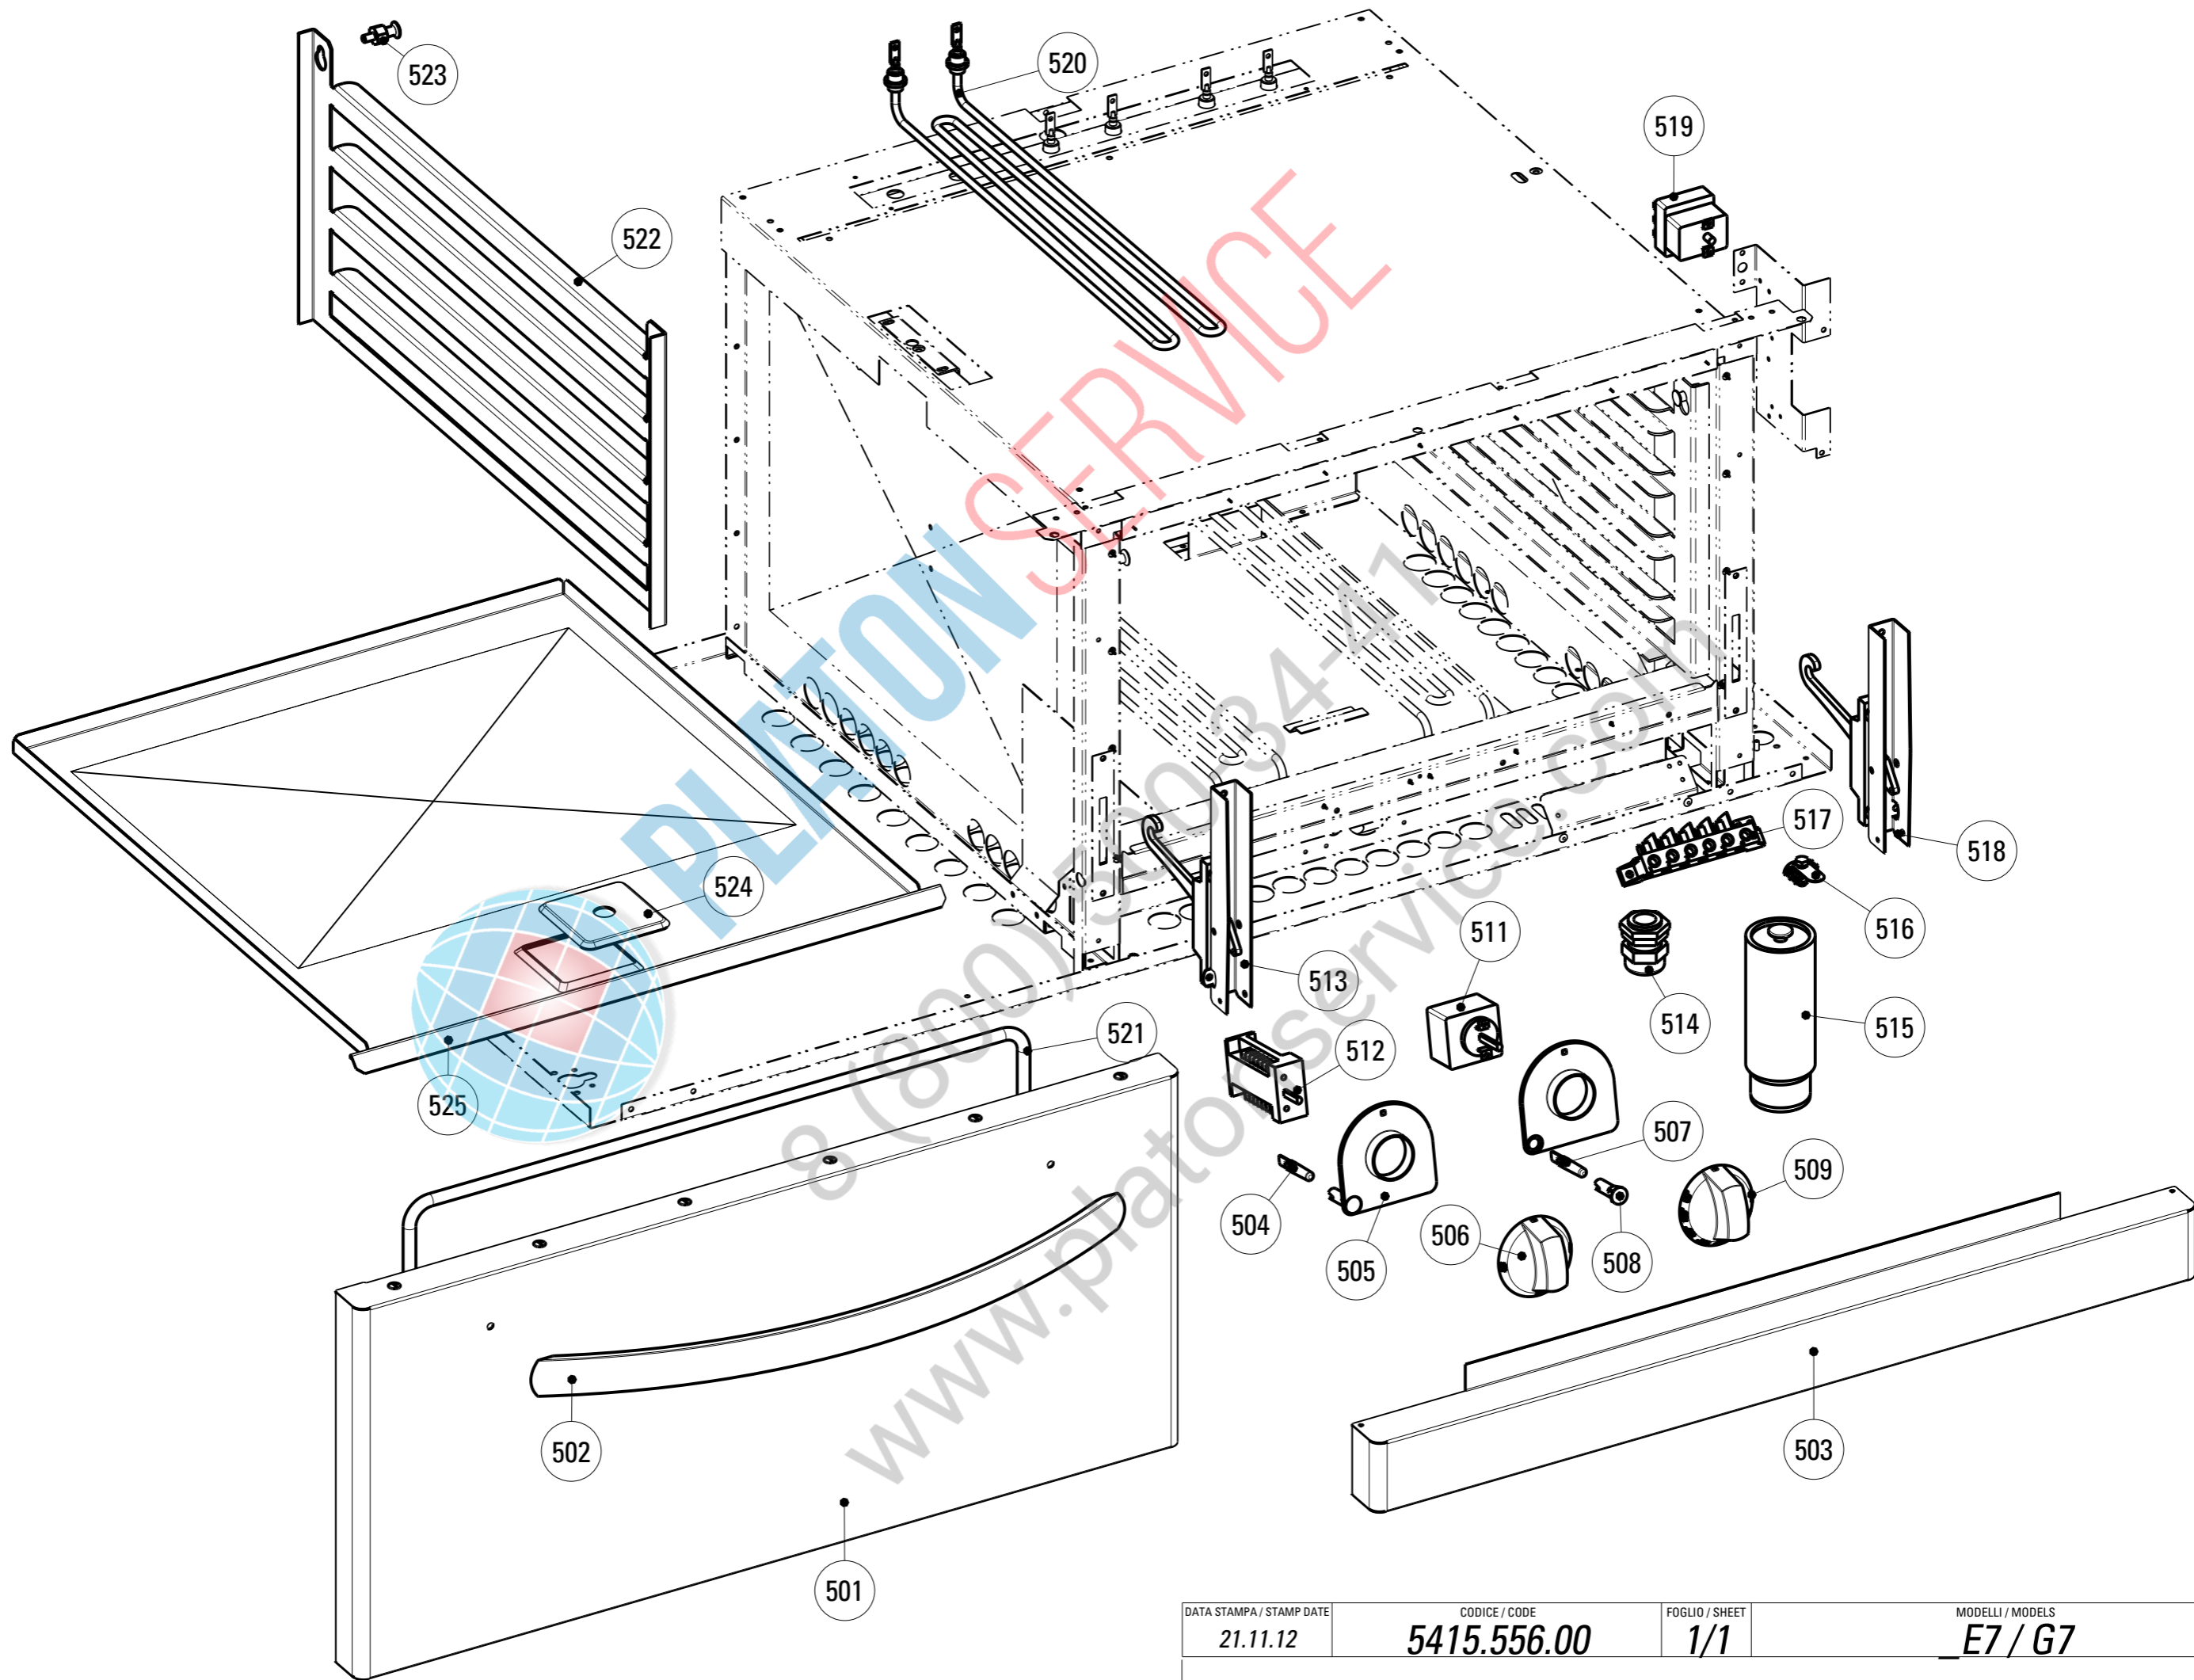

Artic./Item	Descrizione/Description			Modello/Model
616020	CUCINA ELETTRICA 6 PIASTRE QUADRE CON FORNO ELETTRICO GN2/1 6 SQUARE HOT PLATES ELECTRIC RANGE WITH GN2/1 ELECTRIC OVEN			PFS105E7
Cons./Recom.	Pos./Posit.	Ricambio/Replacement		Prezzo/Price List
	00291000	RC00291000	COMMUTATORE	SWITCH 18,64
	01052000	RC01052000	CAMINO 1050 L7	FLUE 1050 L7 129,99
	01110000	RC01110000	PIASTRA ELETTRICA SQUARE 2600W 230V	SQUARE HOT PLATE 365,55
	02029000	RC02029000	MANOPOLA PCE NERA	KNOB PCE 9,11
	02071000	RC02071000	MANOPOLA PCE GRIGIA	UNDERKNOB RAL7001 8,45
	501	RC02028000	PORTA FORNO GN2/1 TECNO70	DOOR W/HANDLE 259,40
	502	RC02082000	MANIGLIA FORNO	OVEN HANDLE 51,84
	503	RC01064000	ZOCCOLO FORNO L7	OVEN SOCLE L7 43,36
*	504	RC01782000	LAMPADA SEGN.NEON FASTON VERDE 230V	GREEN NEON LAMP 230V 5,69
	506a	RC02052000	MANOPOLA SELETTORE RES.PFE NERA	KNOB FOR HEATING ELEMENTS RAL7021 9,11
	506b	RC02053000	MANOPOLA SELETTORE RES.PFE GRIGIA	KNOB FOR HEATING ELEMENTS RAL7001 8,45
*	508	RC00052000	LAMPADA SEGN.NEON FASTON ARANCIO 230V	SIGNAL NEON LAMP 4,84
*	508	RC01783000	PORTALAMPADA TRASPARENTE D10	TRANSPARENT LAMP HOLDER D10 4,95
	509a	RC01835000	MANOPOLA PF NERA	KNOB 60°-270° 9,11
	509b	RC02054000	MANOPOLA PF GRIGIA	KNOB RAL7001 8,45
*	511	RC01610000	TERMOSTATO DI LAVORO FORNO	WORKING THERMOSTAT OVEN L9 77,35
*	512	RC01071000	COMMUTATORE	SWITCH 17,61
	513	RC01068000	CERNIERA SX PORTA FORNO GN C/P.RULLINO	LEFT HINGE 35,02
	514	RC01055000	PRESSACAVO PG21 CON DADO	CABLE GLAND WITH NUT 8,55
	515	RC00602000	PIEDE 1" 3/4 INOX	FOOT 33,99
	517	RC00194000	MORSETTIERA FV 122 B	CONNECTING BLOCK 8,55
	518	RC01067000	CERNIERA DX PORTA FORNO GN C/P.RULLINO	RIGHT HINGE 35,02
*	519	RC00305000	TERMOSTATO DI SICUREZZA	SAFETY THERMOSTAT 79,52